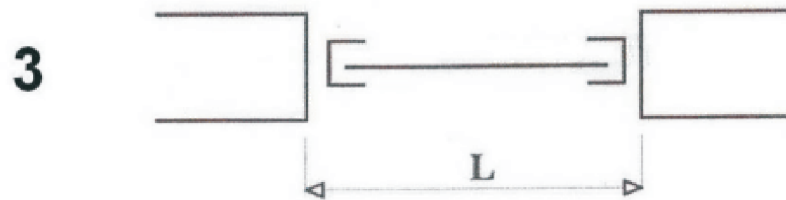

Schema di installazione per serrande avvolgibili

ESTERNO

MOTORE	
SIMIL LEGNO	CHIARO SCURO
RAL.	

H
 H1
 b

1	2	3	L
----------	----------	----------	----------------