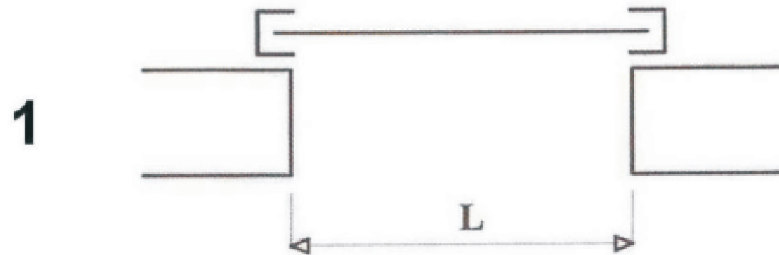

Schema di installazione per serrande avvolgibili

ESTERNO

MOTORE	
SIMIL LEGNO	CHIARO SCURO
RAL.	

H
 H1
 b

1	2	3	L
----------	----------	----------	----------------