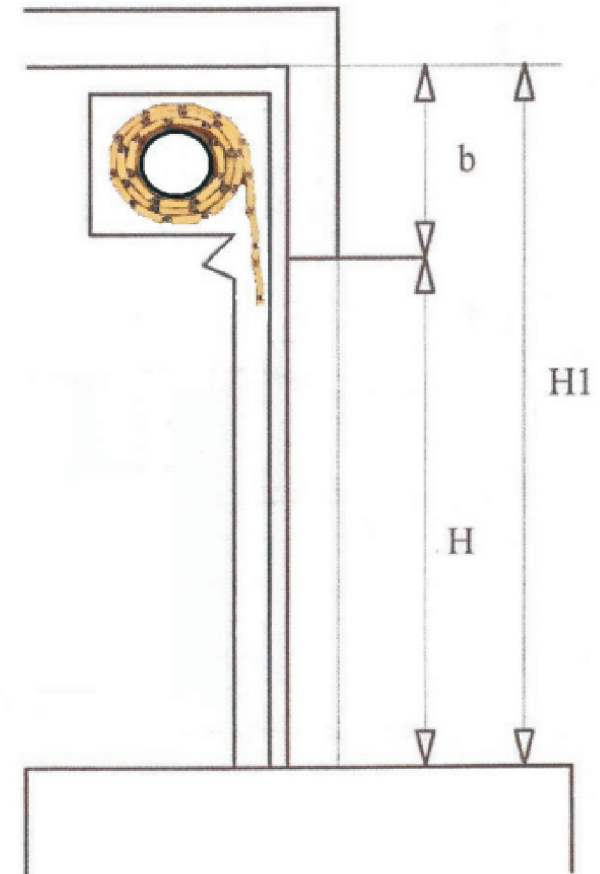

Schema di installazione per serrande avvolgibili

ESTERNO

MOTORE	
SIMIL LEGNO	CHIARO SCURO
RAL.	

H
 H1
 b

1	2	3	L
----------	----------	----------	----------------