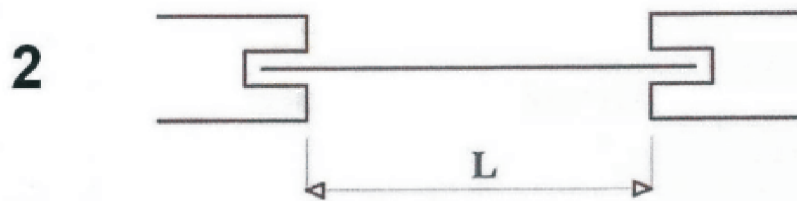

Schema di installazione per serrande avvolgibili

ESTERNO

MOTORE	
SIMIL LEGNO	CHIARO SCURO
RAL.	

H
 H1
 b

1	2	3	L
----------	----------	----------	----------------